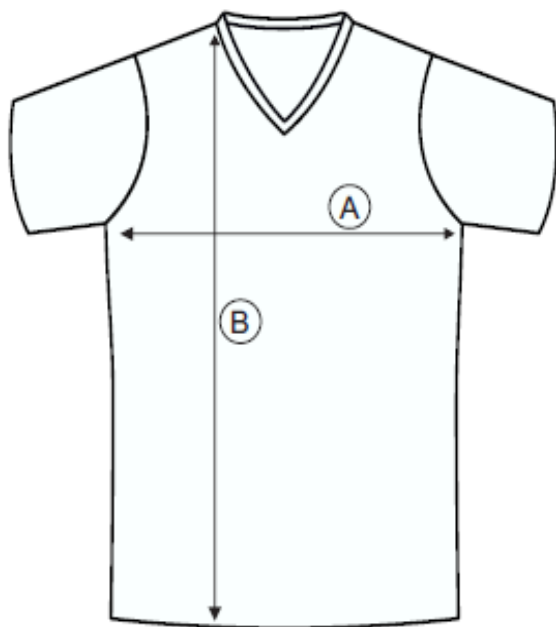

SAMARRETA MÀNIGA CURTA UNISEX - INFANTS COLL RODÓ I COLL V		
TALLA	AMPLE (A)	LLARG (B)
4	37 cm	54 cm
6	40 cm	57 cm
8	42 cm	59 cm
10	44 cm	61 cm
12	46 cm	63 cm
14	49 cm	66 cm

SAMARRETA MÀNIGA CURTA UNISEX - ADULTS COLL RODÓ I COLL V		
TALLA	AMPLE (A)	LLARG (B)
S	51 cm	68 cm
M	54 cm	71 cm
L	57 cm	73 cm
XL	60 cm	76 cm
XXL	63 cm	78 cm
XXXL	66 cm	80 cm