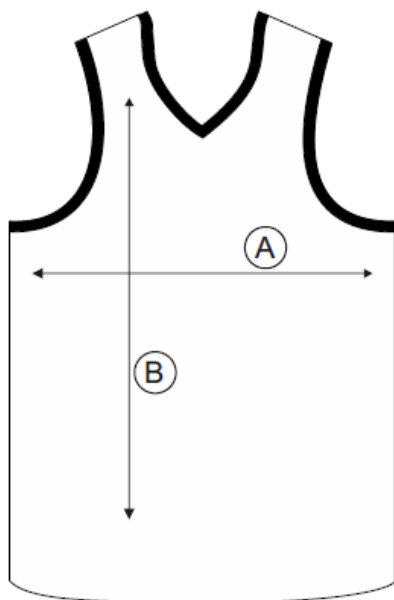

PANTALÓ FUTBOL - UNISEX - ADULTS

TALLA	AMPLE (A)	Goma estirada
S	51.5 cm	100 cm
M	53.5 cm	104 cm
L	55.5 cm	108 cm
XL	57.5 cm	112 cm
XXL	59.5 cm	116 cm
XXXL	61.5 cm	120 cm

**SAMARRETA BÀSQUET/ATLETISME
(UNISEX)**

P.V.P : 24,99€

Talles: 4, 6, 8, 10, 12, 14, S, M, L, XL,
XXL, XXXL.

SAMARRETA SENSE MÀNIGA - BÀSQUET I ATLETISME - UNISEX - INFANTS		
TALLA	AMPLE (A)	LLARG (B)
4	40 cm	57 cm
6	42 cm	60 cm
8	45 cm	63 cm
10	47 cm	66 cm
12	50 cm	69 cm
14	52 cm	74 cm

SAMARRETA SENSE MÀNIGA - BÀSQUET I ATLETISME - UNISEX - ADULTS		
TALLA	AMPLE (A)	LLARG (B)
S	54 cm	75 cm
M	58 cm	77 cm
L	61 cm	79 cm
XL	63 cm	81 cm
XXL	65 cm	83 cm
XXXL	67 cm	86 cm

SAMARRETA BÀSQUET/ATLETISME FEMENÍ