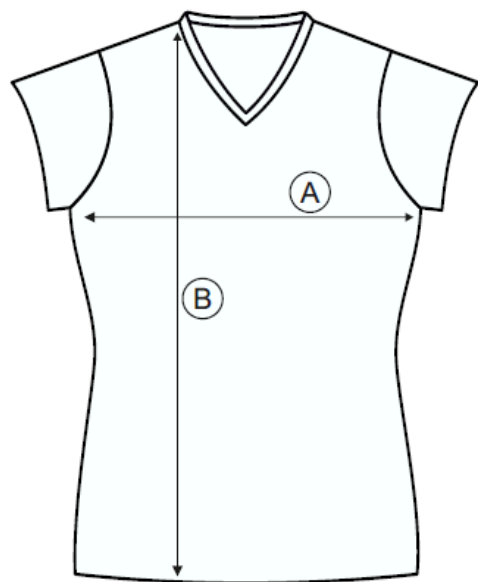

SAMARRETA MÀNIGA CURTA FEMENÍ INFANTS COLL RODÓ I COLL V		
TALLA	AMPLE (A)	LLARG (B)
4		
6		
8	40 cm	59 cm
10	43 cm	61 cm
12	46 cm	64 cm
14	49 cm	66 cm

SAMARRETA MÀNIGA CURTA FEMENÍ ADULT COLL RODÓ I COLL V		
TALLA	AMPLE (A)	LLARG (B)
S	52 cm	68 cm
M	55 cm	71 cm
L	58 cm	74 cm
XL	61 cm	76 cm
XXL	64 cm	79 cm
XXXL	67 cm	81 cm