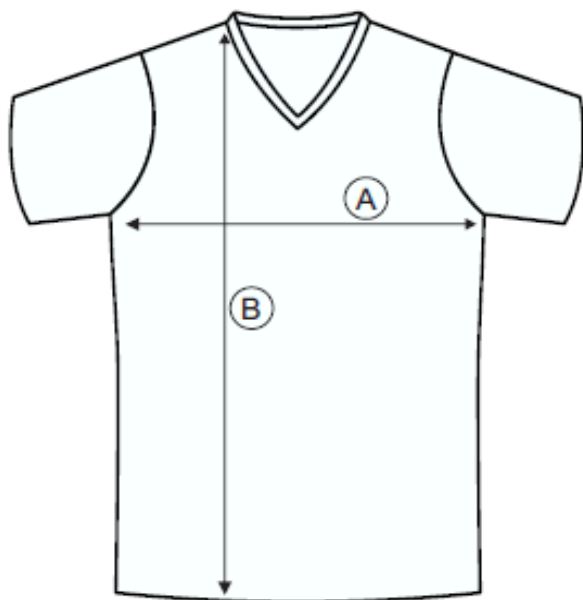

SAMARRETA MÀNIGA CURTA UNISEX - INFANTS COLL RODÓ I COLL V		
TALLA	AMPLE (A)	LLARG (B)
4	37 cm	54 cm
6	40 cm	57 cm
8	42 cm	59 cm
10	44 cm	61 cm
12	46 cm	63 cm
14	49 cm	66 cm

SAMARRETA MÀNIGA CURTA UNISEX - ADULTS COLL RODÓ I COLL V		
TALLA	AMPLE (A)	LLARG (B)
S	51 cm	68 cm
M	54 cm	71 cm
L	57 cm	73 cm
XL	60 cm	76 cm
XXL	63 cm	78 cm
XXXL	66 cm	80 cm