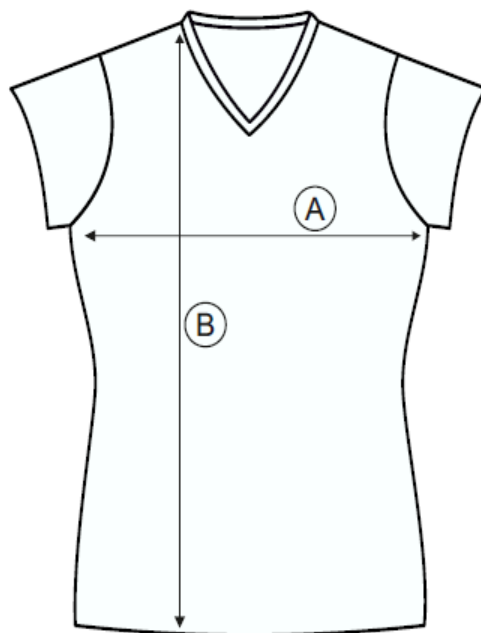

proa
escola

EQUIPAMENT ESPORTIU

SAMARRETA VÒLEI FEMENÍ (COLL V)

P.V.P : 24,99€

Talles: 8, 10, 12, 14, S, M, L, XL,
XXL i XXXL

SAMARRETA MÀNIGA CURTA FEMENÍ INFANTS COLL RODÓ I COLL V		
TALLA	AMPLE (A)	LLARG (B)
4		
6		
8	40 cm	59 cm
10	43 cm	61 cm
12	46 cm	64 cm
14	49 cm	66 cm

SAMARRETA MÀNIGA CURTA FEMENÍ ADULT COLL RODÓ I COLL V		
TALLA	AMPLE (A)	LLARG (B)
S	52 cm	68 cm
M	55 cm	71 cm
L	58 cm	74 cm
XL	61 cm	76 cm
XXL	64 cm	79 cm
XXXL	67 cm	81 cm

SAMARRETA VÒLEI (COLL V) UNISEX