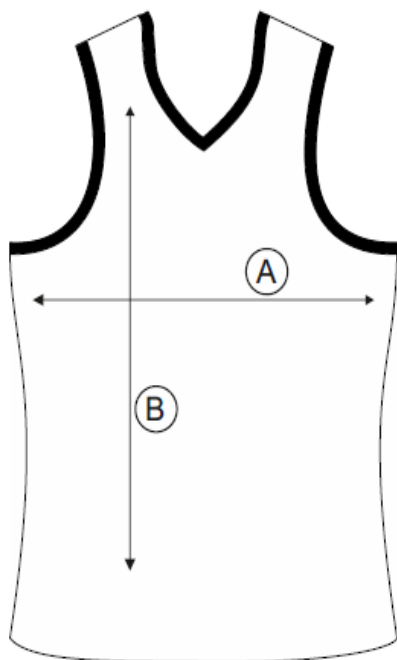

SAMARRETA BÀSQUET/ATLETISME FEMENÍ ADULT

TALLA	AMPLE (A)	LLARG (B)
S	51 cm	78 cm
M	55 cm	80 cm
L	58 cm	82 cm
XL	60 cm	84 cm
XXL	62 cm	86 cm
XXXL	64 cm	89 cm