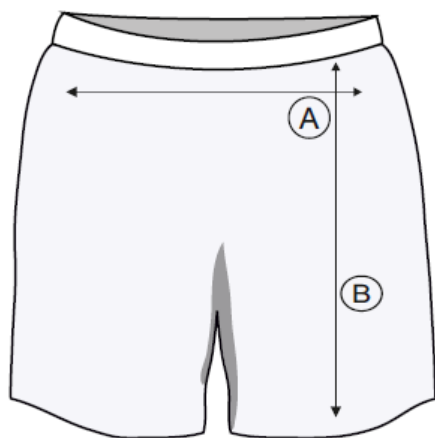

PANTALÓ CURT - FUTBOL - UNISEX - INFANTS

TALLA	AMPLE (A)	LLARG (B)	Goma estirada
4	39 cm	33 cm	74 cm
6	41 cm	35 cm	78 cm
8	43 cm	37 cm	82 cm
10	45 cm	39 cm	86 cm
12	47 cm	41 cm	90 cm
14	49 cm	43 cm	94 cm

PANTALÓ FUTBOL - UNISEX - ADULTS

TALLA	AMPLE (A)	Goma estirada
S	51.5 cm	100 cm
M	53.5 cm	104 cm
L	55.5 cm	108 cm
XL	57.5 cm	112 cm
XXL	59.5 cm	116 cm
XXXL	61.5 cm	120 cm