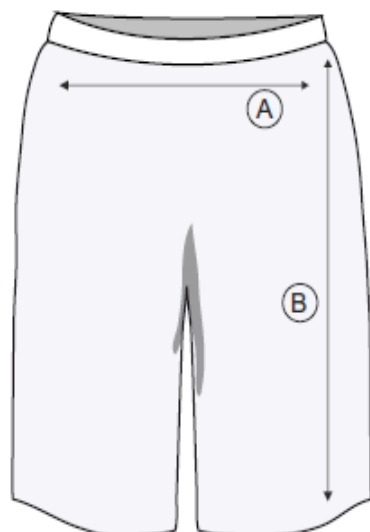

SAMARRETA SENSE MÀNIGA - BÀSQUET I ATLETISME - UNISEX - ADULTS		
TALLA	AMPLE (A)	LLARG (B)
S	54 cm	75 cm
M	58 cm	77 cm
L	61 cm	79 cm
XL	63 cm	81 cm
XXL	65 cm	83 cm
XXXL	67 cm	86 cm

SAMARRETA BÀSQUET/ATLETISME FEMENÍ

P.V.P : 24,99€

Talles: S, M, L, XL, XXL i XXXL

SAMARRETA BÀSQUET/ATLETISME FEMENÍ ADULT

TALLA	AMPLE (A)	LLARG (B)
S	51 cm	78 cm
M	55 cm	80 cm
L	58 cm	82 cm
XL	60 cm	84 cm
XXL	62 cm	86 cm
XXXL	64 cm	89 cm

PANTALÓ BÀSQUET (UNISEX)

P.V.P : 20,50€

Talles: 4, 6, 8, 10, 12, 14, S, M, L, XL, XXL, XXXL.

MITJONS

P.V.P : 5,99€

Talles: (31-34) (35-40) (41-46)

PANTALÓ BÀSQUET INFANTS			PANTALÓ BÀSQUET ADULTS		
TALLA	AMPLE (A)	LLARG (B)	TALLA	AMPLE (A)	LLARG (B)
4	37 cm	32,5 cm	S	55 cm	49,8 cm
6	40 cm	35,5 cm	M	58 cm	51,8 cm
8	43 cm	38,5 cm	L	61 cm	53,8 cm
10	46 cm	41,5 cm	XL	64 cm	55,8 cm
12	49 cm	44,5 cm	XXL	67 cm	57,8 cm
14	52 cm	47,5 cm	XXXL	70 cm	60,8 cm