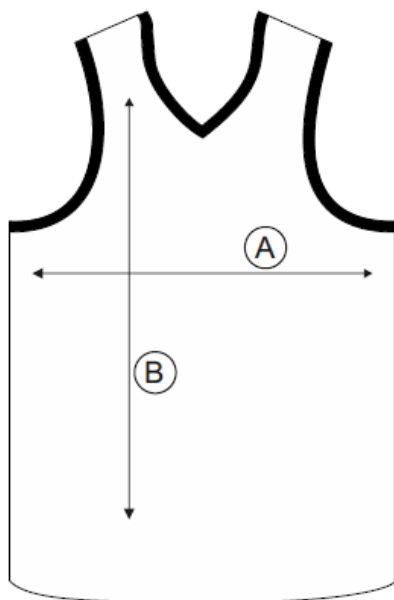

Talles: 4, 6, 8, 10, 12, 14, S, M, L, XL, XXL, XXXL.

MITJONS

P.V.P : 5,99€

Talles: (31-34) (35-40) (41-46)

PANTALÓ CURT - FUTBOL - UNISEX - INFANTS			
TALLA	AMPLE (A)	LLARG (B)	Goma estirada
4	39 cm	33 cm	74 cm
6	41 cm	35 cm	78 cm
8	43 cm	37 cm	82 cm
10	45 cm	39 cm	86 cm
12	47 cm	41 cm	90 cm
14	49 cm	43 cm	94 cm

P.V.P : 24,99€

Talles: 4, 6, 8, 10, 12, 14, S, M, L, XL,
XXL, XXXL.

SAMARRETA SENSE MÀNIGA - BÀSQUET I ATLETISME - UNISEX - INFANTS		
TALLA	AMPLE (A)	LLARG (B)
4	40 cm	57 cm
6	42 cm	60 cm
8	45 cm	63 cm
10	47 cm	66 cm
12	50 cm	69 cm
14	52 cm	74 cm