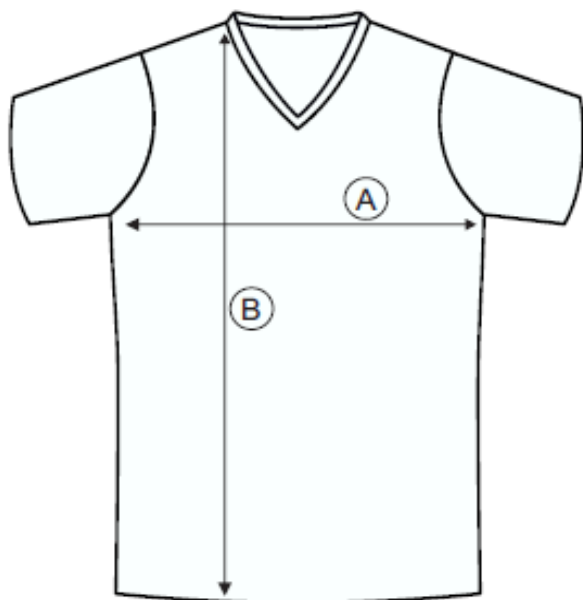

SAMARRETA MÀNIGA CURTA UNISEX - INFANTS COLL RODÓ I COLL V		
TALLA	AMPLE (A)	LLARG (B)
4	37 cm	54 cm
6	40 cm	57 cm
8	42 cm	59 cm
10	44 cm	61 cm
12	46 cm	63 cm
14	49 cm	66 cm

SAMARRETA MÀNIGA CURTA UNISEX - ADULTS COLL RODÓ I COLL V		
TALLA	AMPLE (A)	LLARG (B)
S	51 cm	68 cm
M	54 cm	71 cm
L	57 cm	73 cm
XL	60 cm	76 cm
XXL	63 cm	78 cm
XXXL	66 cm	80 cm