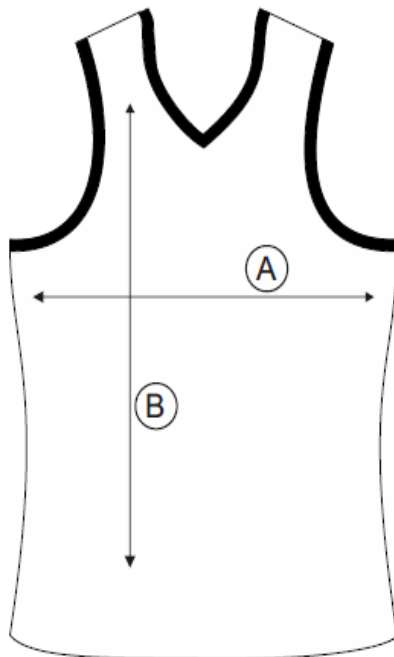

SAMARRETA BÀSQUET/ATLETISME FEMENÍ ADULT

TALLA	AMPLE (A)	LLARG (B)
S	51 cm	78 cm
M	55 cm	80 cm
L	58 cm	82 cm
XL	60 cm	84 cm
XXL	62 cm	86 cm
XXXL	64 cm	89 cm