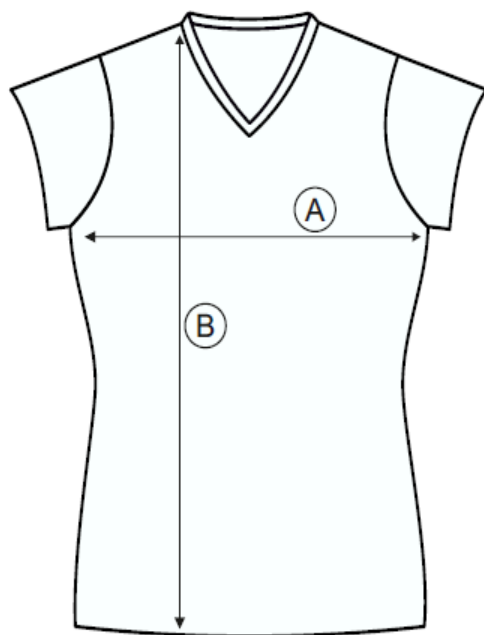

proa
escola

EQUIPAMENT ESPORTIU

SAMARRETA VÒLEI FEMENÍ (COLL V)

P.V.P : 24,99€

Talles: 8, 10, 12, 14, S, M, L, XL,
XXL i XXXL

SAMARRETA MÀNIGA CURTA FEMENÍ INFANTS COLL RODÓ I COLL V		
TALLA	AMPLE (A)	LLARG (B)
4		
6		
8	40 cm	59 cm
10	43 cm	61 cm
12	46 cm	64 cm
14	49 cm	66 cm

SAMARRETA MÀNIGA CURTA FEMENÍ ADULT COLL RODÓ I COLL V		
TALLA	AMPLE (A)	LLARG (B)
S	52 cm	68 cm
M	55 cm	71 cm
L	58 cm	74 cm
XL	61 cm	76 cm
XXL	64 cm	79 cm
XXXL	67 cm	81 cm

SAMARRETA VÒLEI (COLL V) UNISEX