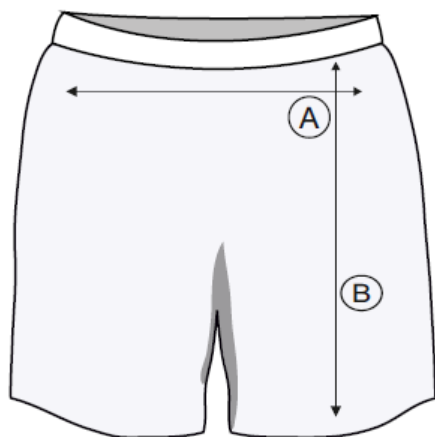

PANTALÓ CURT - FUTBOL - UNISEX - INFANTS			
TALLA	AMPLE (A)	LLARG (B)	Goma estirada
4	39 cm	33 cm	74 cm
6	41 cm	35 cm	78 cm
8	43 cm	37 cm	82 cm
10	45 cm	39 cm	86 cm
12	47 cm	41 cm	90 cm
14	49 cm	43 cm	94 cm

PANTALÓ FUTBOL - UNISEX - ADULTS		
TALLA	AMPLE (A)	Goma estirada
S	51.5 cm	100 cm
M	53.5 cm	104 cm
L	55.5 cm	108 cm
XL	57.5 cm	112 cm
XXL	59.5 cm	116 cm
XXXL	61.5 cm	120 cm