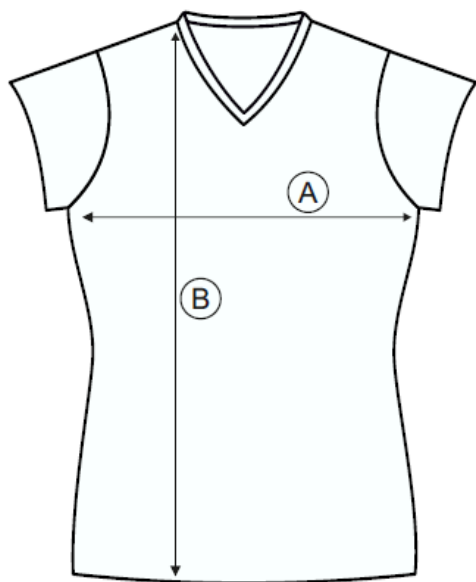

SAMARRETA MÀNIGA CURTA FEMENÍ INFANTS COLL RODÓ I COLL V		
TALLA	AMPLE (A)	LLARG (B)
4		
6		
8	40 cm	59 cm
10	43 cm	61 cm
12	46 cm	64 cm
14	49 cm	66 cm

SAMARRETA MÀNIGA CURTA FEMENÍ ADULT COLL RODÓ I COLL V		
TALLA	AMPLE (A)	LLARG (B)
S	52 cm	68 cm
M	55 cm	71 cm
L	58 cm	74 cm
XL	61 cm	76 cm
XXL	64 cm	79 cm
XXXL	67 cm	81 cm