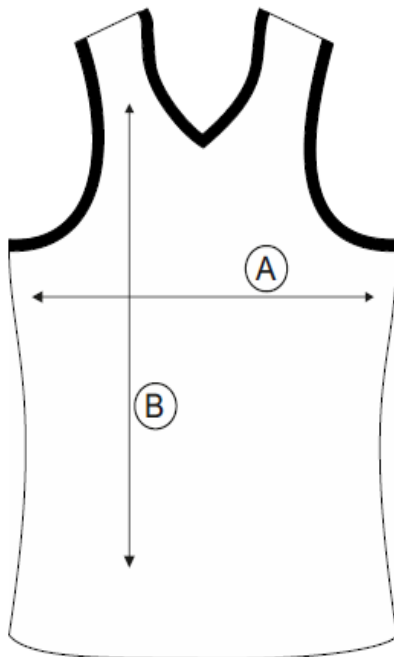

SAMARRETA BÀSQUET/ATLETISME FEMENÍ ADULT		
TALLA	AMPLE (A)	LLARG (B)
S	51 cm	78 cm
M	55 cm	80 cm
L	58 cm	82 cm
XL	60 cm	84 cm
XXL	62 cm	86 cm
XXXL	64 cm	89 cm