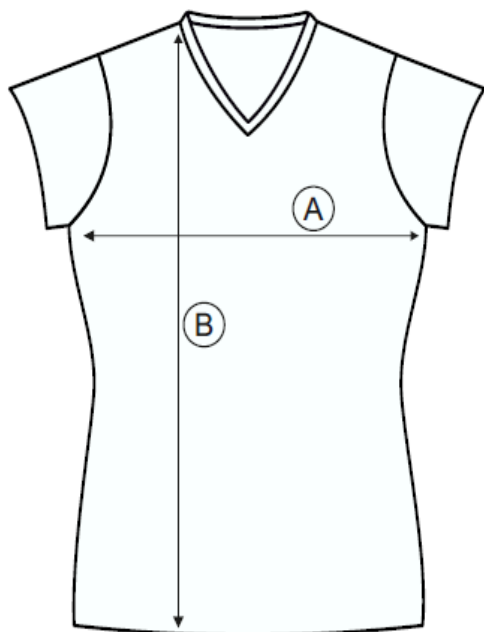

SAMARRETA MÀNIGA CURTA FEMENÍ INFANTS COLL RODÓ I COLL V		
TALLA	AMPLE (A)	LLARG (B)
4		
6		
8	40 cm	59 cm
10	43 cm	61 cm
12	46 cm	64 cm
14	49 cm	66 cm

SAMARRETA MÀNIGA CURTA FEMENÍ ADULT COLL RODÓ I COLL V		
TALLA	AMPLE (A)	LLARG (B)
S	52 cm	68 cm
M	55 cm	71 cm
L	58 cm	74 cm
XL	61 cm	76 cm
XXL	64 cm	79 cm
XXXL	67 cm	81 cm