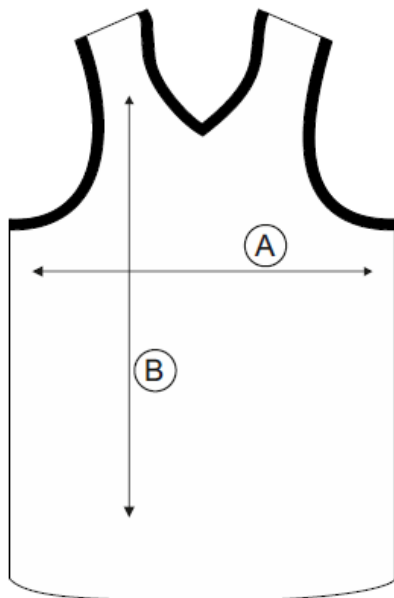

SAMARRETA SENSE MÀNIGA - BÀSQUET I ATLETISME - UNISEX - INFANTS		
TALLA	AMPLE (A)	LLARG (B)
4	40 cm	57 cm
6	42 cm	60 cm
8	45 cm	63 cm
10	47 cm	66 cm
12	50 cm	69 cm
14	52 cm	74 cm

SAMARRETA SENSE MÀNIGA - BÀSQUET I ATLETISME - UNISEX - ADULTS		
TALLA	AMPLE (A)	LLARG (B)
S	54 cm	75 cm
M	58 cm	77 cm
L	61 cm	79 cm
XL	63 cm	81 cm
XXL	65 cm	83 cm
XXXL	67 cm	86 cm