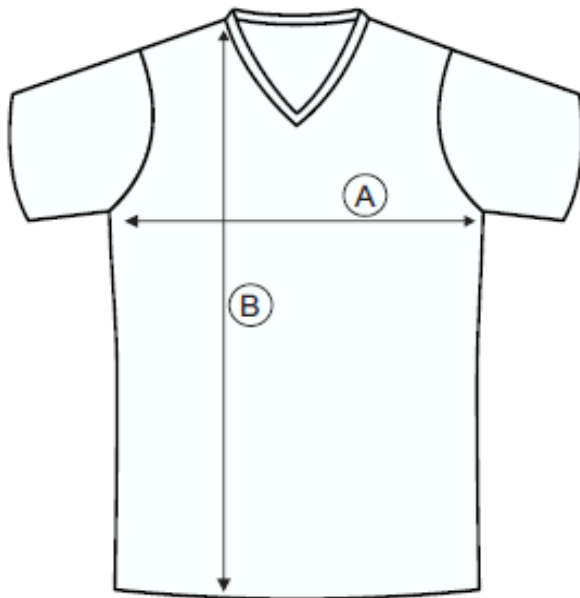

SAMARRETA MÀNIGA CURTA UNISEX - INFANTS COLL RODÓ I COLL V		
TALLA	AMPLE (A)	LLARG (B)
4	37 cm	54 cm
6	40 cm	57 cm
8	42 cm	59 cm
10	44 cm	61 cm
12	46 cm	63 cm
14	49 cm	66 cm

SAMARRETA MÀNIGA CURTA UNISEX - ADULTS COLL RODÓ I COLL V		
TALLA	AMPLE (A)	LLARG (B)
S	51 cm	68 cm
M	54 cm	71 cm
L	57 cm	73 cm
XL	60 cm	76 cm
XXL	63 cm	78 cm
XXXL	66 cm	80 cm