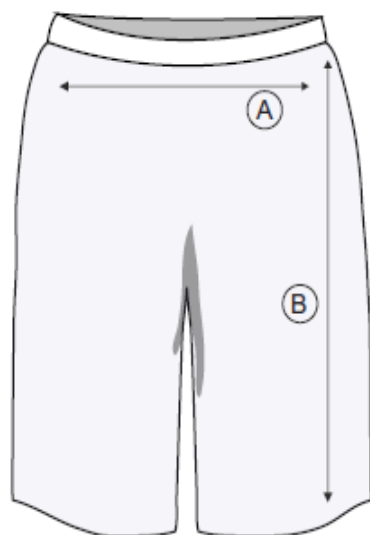

SAMARRETA SENSE MÀNIGA - BÀSQUET I ATLETISME - UNISEX - ADULTS		
TALLA	AMPLE (A)	LLARG (B)
S	54 cm	75 cm
M	58 cm	77 cm
L	61 cm	79 cm
XL	63 cm	81 cm
XXL	65 cm	83 cm
XXXL	67 cm	86 cm

SAMARRETA BÀSQUET/ATLETISME FEMENÍ

P.V.P : 24,99€

Talles: S, M, L, XL, XXL i XXXL

SAMARRETA BÀSQUET/ATLETISME FEMENÍ ADULT		
TALLA	AMPLE (A)	LLARG (B)
S	51 cm	78 cm
M	55 cm	80 cm
L	58 cm	82 cm
XL	60 cm	84 cm
XXL	62 cm	86 cm
XXXL	64 cm	89 cm

PANTALÓ BÀSQUET (UNISEX)

P.V.P : 20,50€

Talles: 4, 6, 8, 10, 12, 14, S, M, L, XL, XXL, XXXL.

MITJONS

P.V.P : 5,99€

Talles: (31-34) (35-40) (41-46)

PANTALÓ BÀSQUET INFANTS			PANTALÓ BÀSQUET ADULTS		
TALLA	AMPLE (A)	LLARG (B)	TALLA	AMPLE (A)	LLARG (B)
4	37 cm	32,5 cm	S	55 cm	49,8 cm
6	40 cm	35,5 cm	M	58 cm	51,8 cm
8	43 cm	38,5 cm	L	61 cm	53,8 cm
10	46 cm	41,5 cm	XL	64 cm	55,8 cm
12	49 cm	44,5 cm	XXL	67 cm	57,8 cm
14	52 cm	47,5 cm	XXXL	70 cm	60,8 cm