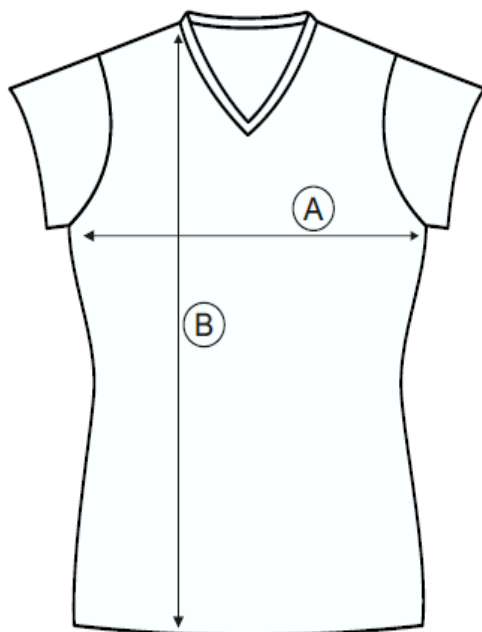

SAMARRETA MÀNIGA CURTA FEMENÍ INFANTS COLL RODÓ I COLL V		
TALLA	AMPLE (A)	LLARG (B)
4		
6		
8	40 cm	59 cm
10	43 cm	61 cm
12	46 cm	64 cm
14	49 cm	66 cm

SAMARRETA MÀNIGA CURTA FEMENÍ ADULT COLL RODÓ I COLL V		
TALLA	AMPLE (A)	LLARG (B)
S	52 cm	68 cm
M	55 cm	71 cm
L	58 cm	74 cm
XL	61 cm	76 cm
XXL	64 cm	79 cm
XXXL	67 cm	81 cm