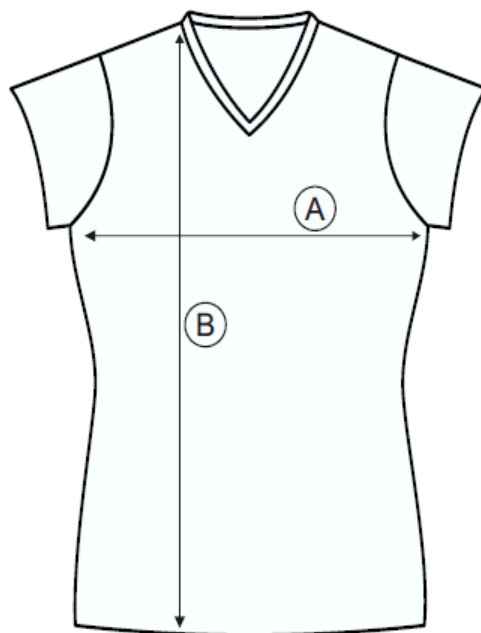

proa
escola

equipament esportiu

SAMARRETA VÒLEI FEMENÍ (COLL V)

P.V.P : 24,99€

Talles: 8, 10, 12, 14, S, M, L, XL,
XXL i XXXL

SAMARRETA MÀNIGA CURTA FEMENÍ INFANTS COLL RODÓ I COLL V		
TALLA	AMPLE (A)	LLARG (B)
4		
6		
8	40 cm	59 cm
10	43 cm	61 cm
12	46 cm	64 cm
14	49 cm	66 cm

SAMARRETA MÀNIGA CURTA FEMENÍ ADULT COLL RODÓ I COLL V		
TALLA	AMPLE (A)	LLARG (B)
S	52 cm	68 cm
M	55 cm	71 cm
L	58 cm	74 cm
XL	61 cm	76 cm
XXL	64 cm	79 cm
XXXL	67 cm	81 cm

SAMARRETA VÒLEI (COLL V) UNISEX